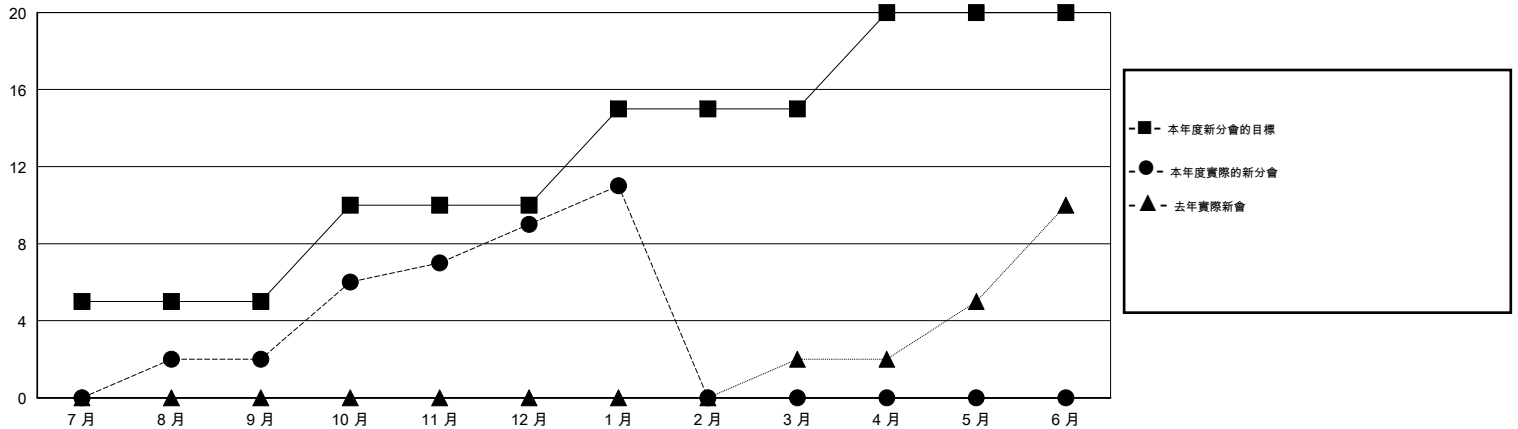

MONTHLY MEMBERSHIP PROGRESS REPORT

District 389

Results as of: 1/31/2015

GMT: WUSHUN XU

地點 CHINA

GMT憲章區 5

分會				
成果 2014-2015				
季	新分會目標	新會	會員流失的分會	淨增/減
7月/8月/9月	5	2	2	0
10月/11月/12月	5	7	2	5
1月/2月/3月	5	2	0	2
4月/5月/6月	5	0	0	0

位會員@每位須繳				
成果 2014-2015				
季	新會員目標	增加的授證/新會員	退會人數	淨增/減
7月/8月/9月	-70	196	420	-224
10月/11月/12月	330	340	37	303
1月/2月/3月	210	138	9	129
4月/5月/6月	130	0	0	0

目標與實際新會累積