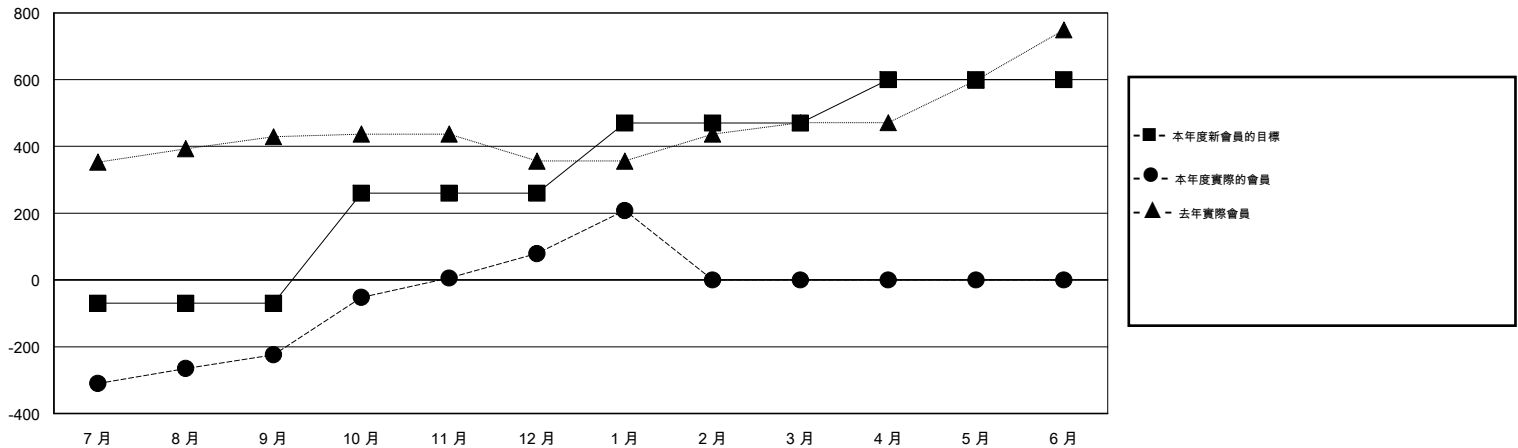

目標和實際會員累積

已取消的分會: 4	65 CLUBS OF 73 增添1位或以上的新會員	性別分佈
放棄的會員	點擊這裡取得健康評估資料	男 1,380 (61.55%)
過世 2		女 862 (38.45%)
分會已取消 0	家庭單位會員 44	戶長 21
其他 464		非戶長 23
總計 466